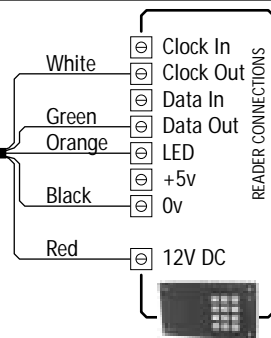

Connection Guide - DC250

Morley Vandalprox reader

Entry Reader

105047

Exit Reader

105047

IN105047