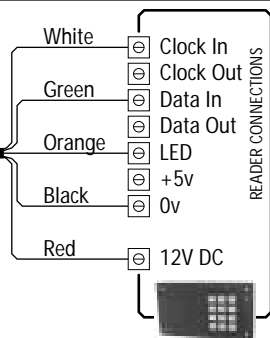

Connection Guide - DC250

Morley Vandalprox reader

Entry Reader

105047

Exit Reader

105047

IN105047